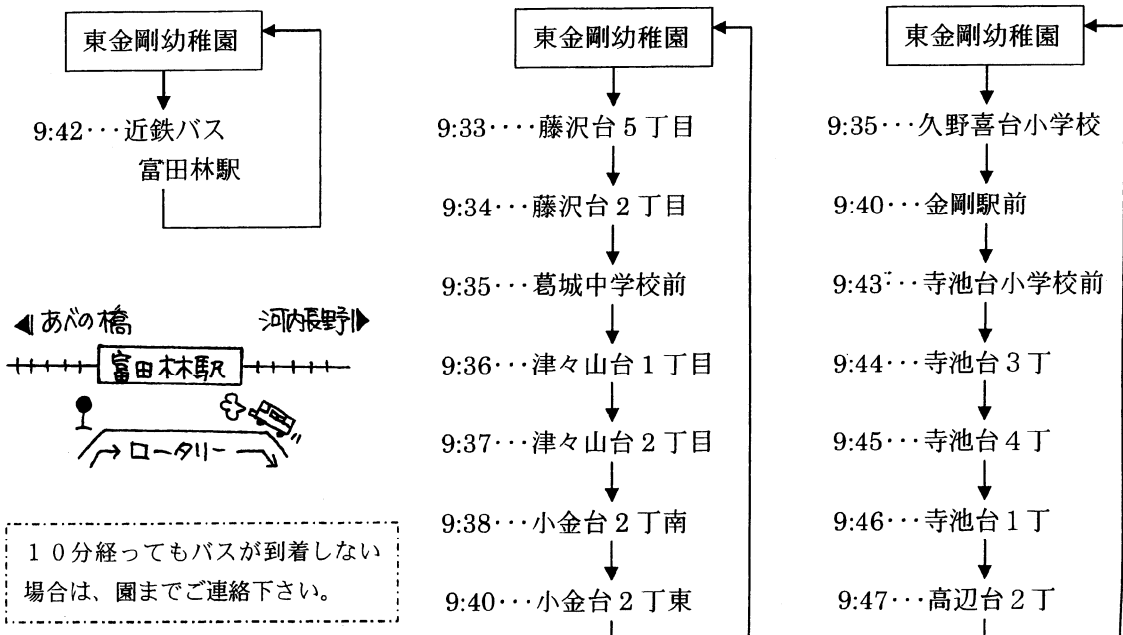

1号車 園発 9:35 園着 9:52    2号車 園発 9:30 園着 9:47    3号車 園発 9:30 園着 9:56

10分経ってもバスが到着しない場合は、園までご連絡下さい。